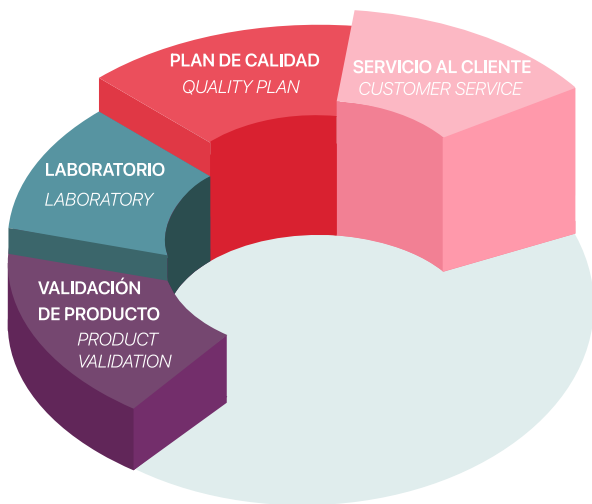

2019

Segundo Plan Estratégico con foco en la ampliación y automatización de las instalaciones, implantando el modelo de calidad total, e iniciando una **nueva unidad de negocio digital**.

***Second Strategic Plan** with a focus on expanding and automating facilities, implementing the total quality model, and initiating a **new digital business unit**.*

2022

Certificados IFS e internacionalización

IFS certificates and internationalization.

2025

Plan Estratégico de posicionamiento de nuestras marcas y afianzar nuestra cultura Neum.

***Strategic plan to position our brands** and strengthen our Neum culture.*

COMPROMISO DE CALIDAD *QUALITY COMMITMENT*

DEFINIR / DEFINE
Definir el proceso y el problema
Define the process and the problem

MEDIDAS / MEASURES
Cuantificar el rendimiento actual
Quantify current performance